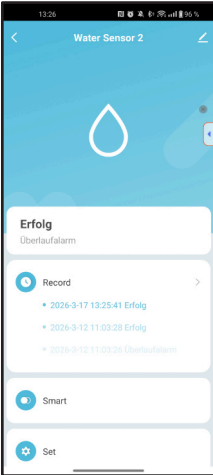

Su alarmı "Normal" durumunda

Diğer cihazlarla otomatik bağlantıyı ayarlamak için "Smart" üzerine basın. Diğer ayarları yapmak için "Set" üzerine basın.