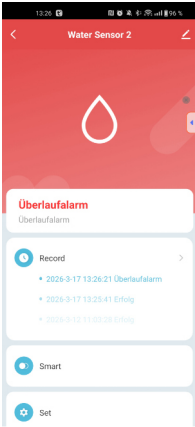

Su alarmı "Alarm" durumunda