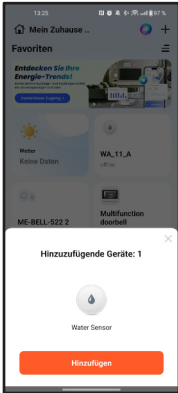

### Model: WA-2

TUYA uygulamasına 2,4 GHz Wi-Fi üzerinden bağlanabilen bu su alarmını satın aldığınız için teşekkür ederiz.

### Devreye alma

1. Montaj tutucusunu yukarı doğru kaydırın ve çıkarın. Ardından pilleri takın.

2. Pilleri pil bölmesine yerleştirin ve pil bölmesindeki şemaya dikkat edin. Her iki pil takıldıktan sonra kontrol göstergesi önce sürekli yanar, ardından söner.

3. TUYA uygulamasını Apple App Store veya Google Play Store'dan indirin.
4. Önce cep telefonunda Bluetooth'u açın ve TUYA uygulamasını başlatın.
5. LED yanıp sönene kadar RESET düğmesini 5 saniyeden uzun süre basılı tutun.
6. Uygulamada Water Sensor ile birlikte "Eklenecek cihazlar: 1" görüntülenir. "Ekle" üzerine dokununuz.