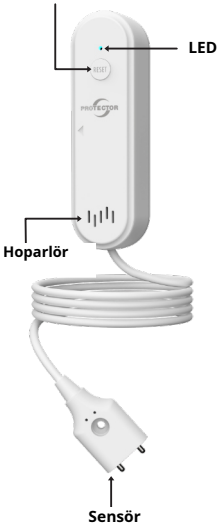

RESET düğmesi