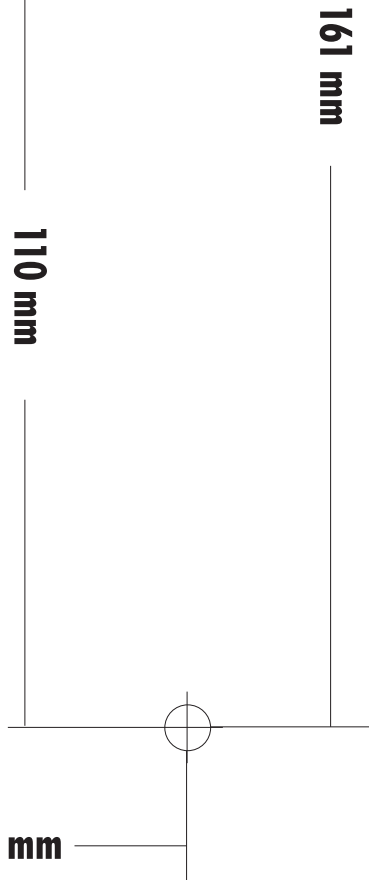

VISTUS
DOOR COMMUNICATION

VISTUS-AD

BOHRSCHABLONE
DRILLING TEMPLATE
L'AIDE DU GABARIT
BOORMAL

AUSSEINEHEIT
EXTERNAL UNIT
UNITE EXTERIEURE
BUITENEENHEID

41 mm